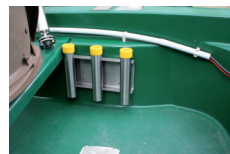

**QUALITÄT
IN EDELSTAHL**

Rudergelenke

ToBa-Bootszubehör produziert und vertreibt hochwertige Produkte in Edelstahl, die speziell auf den Angelsport ausgerichtet sind.

Rutenhalter mit Kugelgelenk

GuFi-Klemme